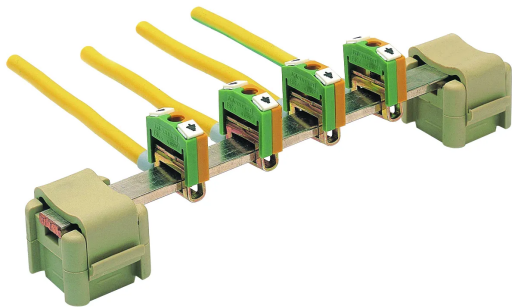

## КУВ 3 Покрытый

Артикул (SKU): 525350

Медная шина 3×10 покрытая

### Коммерческая информация

Код продажи продукта	<b>525350</b>
Единица Упаковки	<b>20 м м</b>
Номер таможенного тарифа	<b>853669300000</b>
Вес за единицу, включая упаковку	<b>0.267 kg.</b>

#### PRODUCT FEATURES

Material	<b>Bakir/Copper</b>
Coating	<b>Sn</b>