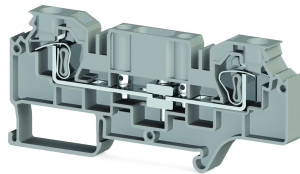

КЛЕММНЫЕ БЛОКИ > ПРУЖИННЫЕ КЛЕММНЫЕ БЛОКИ > ТЕСТОВЫЕ
РАЗМЫКАЕМЫЕ КЛЕММЫ

WGO 5 Серый

Артикул (SKU): 376190

6 мм² клемма Sage Clamp для теста и размыкания

Коммерческая информация

Код продажи продукта	376190
Единица Упаковки	40 шт.
Номер таможенного тарифа	853690950000
Вес за единицу, включая упаковку	0.024 kg.

Техническая информация

PRODUCT FEATURES	
Number of Connections	2
Color	Grey
Number of Levels	1
Insulation Material	PA
UL 94 Flammability Class	V2
Impulse Voltage Category	III
Insulation Material Group	I
Pollution Degree	3
Connection According to Standard	IEC 60947-7-1
Continuous Operating Temperature max.	120 °C
Continuous Operating Temperature min.	-55 °C

ELECTRICAL FEATURES	
Nominal Impulse Voltage	6 Kv

Nominal Current	41 A
Nominal Voltage	500 V
Maximum Load Current	57 A

CONNECTION DATA

Connection Type	Spring Connection
Single-core min. conductor cross-section	0,2 mm²
Single-core max. conductor cross-section	10 mm²
Conductor Cross Section Awgkcmil Min	24 AWG
Conductor Cross Section Awgkcmil Max	8 AWG
Multi-core min. conductor cross-section	0,2 mm²
Multi-core max. conductor cross-section	6 mm²
Multi-core min. conductor cross-section with ferrule	0,25 mm²
Multi-core max. conductor cross-section with ferrule	6 mm²
Min. Stripping Length	10 mm
Max. Stripping Length	12 mm
Internal cylindrical indicator	A5
2 Conductors Of The Same Cross Section Multi Core Twin Ferrule With Plastic Sleeve	1,5 mm²

DIMENSIONS

Width	8 mm
Length	95,35 mm
Height Mr 35X75	43,00 mm
Height MR 35x15	50,50 mm