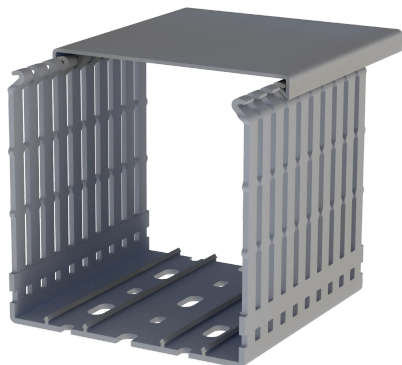

КАБЕЛЬ-КАНАЛЫ > ПВХ КАБЕЛЬ-КАНАЛ > СЕРИЯ KKD

KKD 1001

Артикул (SKU): 5551001

Кабельный канал 100×100, узкие прорези (4-6)

Коммерческая информация

Код продажи продукта	5551001
Единица Упаковки	24 м м
Номер таможенного тарифа	392590200000
Вес за единицу, включая упаковку	1.125 kg.

Техническая информация

PRODUCT FEATURES

Color	Stone Grey
UL 94 Flammability Class	V0
Continuous Operating Temperature max.	60 °C
Continuous Operating Temperature min.	-5 °C
Material	PVC
Min Service Temperature	-15 °C
Max Service Temperature	60 °C
Cable Fill Rate	60 %

DIMENSIONS

Width	100 mm
Length	2000 mm

Height Without Cover	97.30 mm
Height With Cover	100 mm
