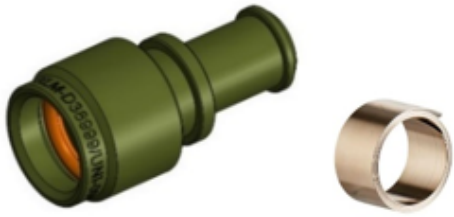

СОЕДИНИТЕЛИ > АКСЕССУАРЫ > ЗАДНИЙ КОЖУХ РАЗЪЁМА

M85049/88D23W03

Артикул (SKU): 939UW23EM1

Корпуса разъёмов (backshells)

Коммерческая информация

Код продажи продукта	939UW23EM1
Единица Упаковки	1 шт.