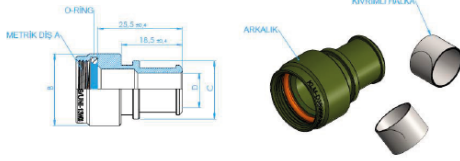

D38999-88D EMI DÜZ ARKALIK

СОЕДИНИТЕЛИ > АКСЕССУАРЫ > ЗАДНИЙ КОЖУХ РАЗЪЁМА

M85049/88D19W03

Артикул (SKU): 939UW19EMI

Корпуса разъёмов (backshells)

Arkalık Ölçü Tablosu (mm)

Gövde Boyut	A Metrik Diş	ØB ±0.30	ØC ±0.30	ØD ±0.30
9-A	M12 X 1 - 6H	16.00	12.70	6.50
11-B	M15 X 1 - 6H	19.00	14.50	8.00
19-C	M18 X 1 - 6H	22.00	18.00	11.90
19-D	M22 X 1 - 6H	26.00	21.00	14.20
17-E	M25 X 1 - 6H	29.50	24.00	16.00
19-F	M28 X 1 - 6H	32.00	26.70	19.20
21-G	M31 X 1 - 6H	35.00	28.50	20.70
23-H	M34 X 1 - 6H	39.00	32.30	24.00
25-J	M37 X 1 - 6H	42.00	35.90	25.90

Коммерческая информация

Код продажи продукта	939UW19EMI
Единица Упаковки	1 шт.