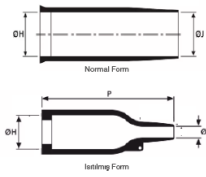

ISI İLE DARALAN MAKARONLAR

Düz Makaron

СОЕДИНИТЕЛИ > АКСЕССУАРЫ > КАБЕЛЬНЫЕ ТРУБКИ

ПРЯМАЯ ТРУБКА

Артикул (SKU): 939BSB3

222 K142

Düz Makaron (mm)						
Klemsan Kod	Raychem Kod	Hellermann Kod	H Min	H Max	J Max	P
939BSB1	202K121	152-42	24.00	10.50	6.00	38.00
939BSB2	202K132	154-42	30.00	14.20	6.00	55.00
939BSB3	202K142	156-42	31.00	18.00	7.10	67.00
939BSB4	202K153	156-42	36.00	22.50	8.50	80.00
939BSB5	202K163	157-43	43.00	28.20	10.00	99.00
939BSB6	202K174	158-43	60.00	35.10	16.00	130.00
939BSB7	202K185	159-43	66.00	45.00	17.00	170.00