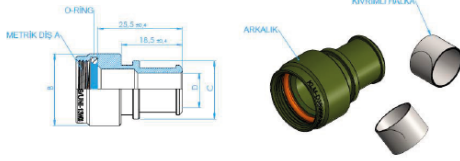

D38999-88D EMI DÜZ ARKALIK

СОЕДИНИТЕЛИ > АКСЕССУАРЫ > ЗАДНИЙ КОЖУХ РАЗЪЁМА

M85049/88D15W03

Артикул (SKU): 939UW15EMI

Корпуса разъёмов (backshells)

Arkalık Ölçü Tablosu (mm)

Gövde Boyut	A Metrik Diğ	ØB ±0.30	ØC ±0.30	ØD ±0.30
9-A	M12 X 1 - 6H	16.00	12.70	6.50
11-B	M15 X 1 - 6H	19.00	14.50	8.00
13-C	M18 X 1 - 6H	22.00	18.00	11.90
15-D	M22 X 1 - 6H	26.00	21.00	14.20
17-E	M25 X 1 - 6H	29.50	24.00	16.00
19-F	M28 X 1 - 6H	32.00	26.70	19.20
21-G	M31 X 1 - 6H	35.00	28.50	20.70
23-H	M34 X 1 - 6H	39.00	32.30	24.00
25-J	M37 X 1 - 6H	42.00	35.90	25.90

Коммерческая информация

Код продажи продукта

939UW15EMI

Единица Упаковки

1 шт.