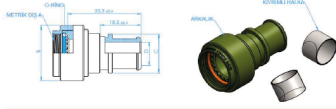

Arkalık Ölçü Tablosu (mm)

Gövde Boyut	A Motor Çiğ	ØB ±0,30	ØC ±0,30	ØD ±0,30
9-A	M12 x 1 - B4	16,00	12,70	8,00
10-B	M12 x 1 - B4	22,00	14,00	8,00
10-C	M12 x 1 - B4	25,00	16,00	11,30
10-D	M12 x 1 - B4	25,00	21,00	14,00
11-E	M12 x 1 - B4	32,00	24,00	16,00
16-F	M16 x 1 - B4	36,00	28,70	16,00
21-G	M20 x 1 - B4	36,00	28,60	20,70
25-H	M20 x 1 - B4	41,00	32,30	24,00
26-J	M25 x 1 - B4	44,00	35,40	24,00

СОЕДИНИТЕЛИ > АКСЕССУАРЫ > ЗАДНИЙ КОЖУХ РАЗЪЁМА

M85049/88-13W03

Артикул (SKU): 939W881303

Корпуса разъёмов (backshells)

Коммерческая информация

Код продажи продукта	939W881303
Единица Упаковки	1 шт.