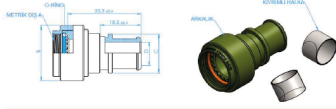

Arkalkık Ölçü Tablosu (mm)

СОЕДИНИТЕЛИ > АКСЕССУАРЫ > ЗАДНИЙ КОЖУХ РАЗЪЁМА

M85049/88-09W03

Артикул (SKU): 939W880903

Корпуса разъёмов (backshells)

Коммерческая информация

Код продажи продукта	939W880903
Единица Упаковки	1 шт.