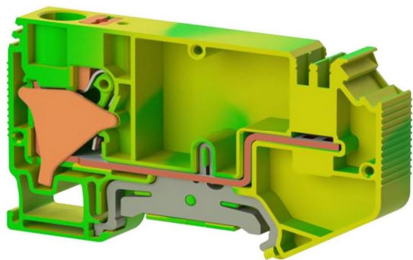

КЛЕММНЫЕ БЛОКИ > КЛЕММНЫЕ КОЛОДКИ С ВСТАВНЫМ КРЕПЛЕНИЕМ > ЗАЗЕМЛЯЮЩИЕ КЛЕММЫ

DS 10T K4 (ЖЕЛТО-ЗЕЛЕНЫЙ)

Артикул (SKU): 337780

Главная клеммная колодка заземлённая, 10 мм², однополюсная

Коммерческая информация

Код продажи продукта	337780
Единица Упаковки	50 шт.
Номер таможенного тарифа	853690950000

Техническая информация

PRODUCT FEATURES	
Number of Connections	1
Color	GREY
Number of Levels	1
Insulation Material	PA
UL 94 Flammability Class	V0
Impulse Voltage Category	III
Insulation Material Group	I
Pollution Degree	3
Connection According to Standard	IEC 60947-7-2
Fire Protection In Railway Vehicles Din En 45545 2 R22 R23 R24 R26	HL 1 - HL 2 - HL 3
Continuous Operating Temperature max.	130 °C
Continuous Operating Temperature min.	-60 °C

ELECTRICAL FEATURES

Nominal Impulse Voltage	4 Kv
-------------------------	-------------

CONNECTION DATA

Connection Type	Push-in connection
-----------------	---------------------------

Single-core min. conductor cross-section	0,2 mm²
--	---------------------------