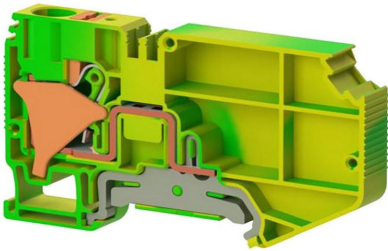

КЛЕММНЫЕ БЛОКИ > КЛЕММНЫЕ КОЛОДКИ С ВСТАВНЫМ КРЕПЛЕНИЕМ > ЗАЗЕМЛЯЮЩИЕ КЛЕММЫ

DS 10T K2,5 (ЖЕЛТО-ЗЕЛЕНЫЙ)

Артикул (SKU): 337770

Главная клеммная колодка заземлённая, 10 мм², однополюсная

Коммерческая информация

Код продажи продукта	337770
Единица Упаковки	16 шт.
Номер таможенного тарифа	853690950000

Техническая информация

PRODUCT FEATURES	
Number of Connections	1
Color	yellow-green
Number of Levels	1
Insulation Material	PA
UL 94 Flammability Class	V0
Impulse Voltage Category	III
Insulation Material Group	I
Pollution Degree	3
Connection According to Standard	IEC 60947-7-2
Fire Protection In Railway Vehicles Din En 45545 2 R22 R23 R24 R26	HL 1 - HL 2 - HL 3
Continuous Operating Temperature max.	130 °C
Continuous Operating Temperature min.	-60 °C

ELECTRICAL FEATURES

Nominal Impulse Voltage	8 Kv
-------------------------	-------------

CONNECTION DATA

Connection Type	Push-in connection
-----------------	---------------------------

Single-core min. conductor cross-section	0,2 mm²
--	---------------------------