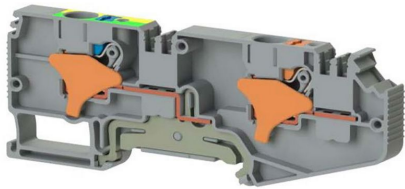

КЛЕММНЫЕ БЛОКИ

DS 6Tx6F K1 (СЕРЫЙ)

Артикул (SKU): 328869

Главная клеммная колодка, 6 мм², 1-фаза + 1-заземление, 2-полюсная

Коммерческая информация

Код продажи продукта	328869
Единица Упаковки	16 шт.
Номер таможенного тарифа	853690950000

Техническая информация

PRODUCT FEATURES	
Number of Connections	1
Color	Sar?-Ye?il
Number of Levels	1
Insulation Material	PA
UL 94 Flammability Class	V0
Impulse Voltage Category	III
Insulation Material Group	I
Pollution Degree	3
Connection According to Standard	IEC 60947-7-1 / IEC 60947-7-2
Fire Protection In Railway Vehicles Din En 45545 2 R22 R23 R24 R26	HL 1 - HL 2 - HL 3
Continuous Operating Temperature max.	130 °C
Continuous Operating Temperature min.	-60 °C

ELECTRICAL FEATURES

Nominal Impulse Voltage	6 Kv
-------------------------	-------------

CONNECTION DATA

Connection Type	Push-In Baglanti
-----------------	-------------------------

Single-core min. conductor cross-section	0,2 mm²
--	---------------------------