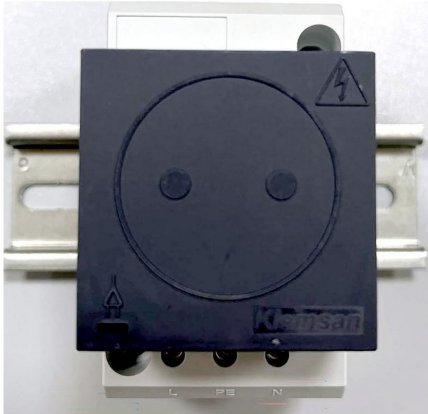

КЛЕММНЫЕ БЛОКИ > ПРОЧИЕ ПРОДУКТЫ > ПАНЕЛЬНЫЙ РАЗЪЁМ

КРАР-Т Вил. Серый

Артикул (SKU): 670600

Розетка панели (земля)

Коммерческая информация

Код продажи продукта	670600
Единица Упаковки	4 шт.
Номер таможенного тарифа	853669900018

Техническая информация

PRODUCT FEATURES

Color	Bil.Grey
Insulation Material	PC
UL 94 Flammability Class	V2
Continuous Operating Temperature max.	60 °C
Continuous Operating Temperature min.	-20 °C

ELECTRICAL FEATURES

Nominal Current	16 A
Nominal Voltage	250 V

CONNECTION DATA

Connection Type	Screw Connection
Single-core min. conductor cross-section	0,5 mm²
Single-core max. conductor cross-section	10 mm²

Conductor Cross Section Awgkcmil Min	20 AWG
Conductor Cross Section Awgkcmil Max	4 AWG
Multi-core min. conductor cross-section	0,5 mm²
Multi-core max. conductor cross-section	10 mm²
Multi-core min. conductor cross-section with ferrule	0,5 mm²
Multi-core max. conductor cross-section with ferrule	6 mm²
Min. Stripping Length	10 mm
Tightening Torque Min	0,8 Nm
Tightening Torque Max	1,2 Nm