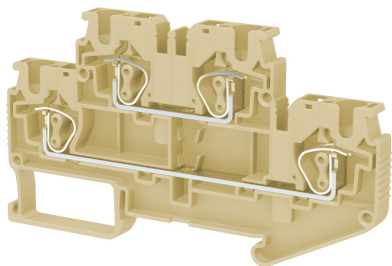

КЛЕММНЫЕ БЛОКИ > ПРУЖИННЫЕ КЛЕММНЫЕ БЛОКИ > МНОГОУРОВНЕВЫЕ КЛЕММЫ

SRD 4-2F Бежевый

Артикул (SKU): 311900

Клемма типа Cage Clamp 4 мм² 2-слойная проходная

Коммерческая информация

Код продажи продукта	311900
Единица Упаковки	50 шт.
Номер таможенного тарифа	853690950000
Вес за единицу, включая упаковку	0.012804 kg.

Техническая информация

PRODUCT FEATURES	
Number of Connections	4
Color	Beige
Number of Levels	2
Insulation Material	PA
UL 94 Flammability Class	V0
Impulse Voltage Category	III
Insulation Material Group	I
Pollution Degree	3
Connection According to Standard	IEC 60947-7-1
Fire Protection In Railway Vehicles Din En 45545 2 R22 R23 R24 R26	HL1 - HL2 - HL3
Continuous Operating Temperature max.	130 °C
Continuous Operating Temperature min.	-60 °C

ELECTRICAL FEATURES

Nominal Impulse Voltage	6 Kv
Nominal Current	32 A
Nominal Voltage	500 V
Maximum Load Current	41 A

CONNECTION DATA

Connection Type	Spring Connection
Single-core min. conductor cross-section	0,08 mm²
Single-core max. conductor cross-section	6 mm²
Conductor Cross Section Awgkcmil Min	28 AWG
Conductor Cross Section Awgkcmil Max	10 AWG
Multi-core min. conductor cross-section	0,14 mm²
Multi-core max. conductor cross-section	4 mm²
Multi-core min. conductor cross-section with ferrule	0,14 mm²
Multi-core max. conductor cross-section with ferrule	4 mm²
Min. Stripping Length	8 mm
Max. Stripping Length	10 mm
Internal cylindrical indicator	A4
2 Conductors Of The Same Cross Section Multi Core Twin Ferrule With Plastic Sleeve	1 mm²

DIMENSIONS

Width	6,2 mm
Length	89,70 mm
Height Mr 35X75	51,30 mm
Height MR 35x15	58,80 mm