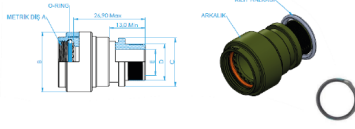

ENDURA SERİSİ ARKALIK

СОЕДИНИТЕЛИ > АКСЕССУАРЫ > ЗАДНИЙ КОЖУХ РАЗЪЁМА

KLH40AB00-2314AI

Артикул (SKU): 940AB002314

Корпус разъёма (backshell)

Arkalık Ölçü Tablosu (mm)			
Gövde Boyut	A Metri Çiy	ØB ±0.40	Kablo Çiy (Max)
9-A	M12 x 1 - B4	19.00	04
10-B	M12 x 1 - B4	22.00	07
10-C	M12 x 1 - B4	25.00	08
10-D	M12 x 1 - B4	29.00	10
11-E	M12 x 1 - B4	32.00	12
10-F	M12 x 1 - B4	35.00	14
20-20	M24 x 1 - B4	38.00	16
20-14	M24 x 1 - B4	41.00	18
20-2	M27 x 1 - B4	44.00	20

Kablo Çiyi Tablosu (mm)				
Kablo Çiyi Boyutu	ØC ±0.30	ØD ±0.10	ØE ±0.30	KİT Hattısı
04	14.00	9.47	8.40	044-Ø1
05	15.00	11.05	8.00	054-Ø1
06	17.15	12.05	9.50	064-Ø1
07	18.70	14.21	11.00	074-Ø1
08	20.20	15.91	12.70	084-Ø1
10	23.00	18.97	15.00	104-Ø1
12	25.70	22.15	18.00	124-Ø1
14	28.80	25.91	21.20	144-Ø1
16	33.00	29.48	25.40	164-Ø1
18	36.20	31.68	28.60	184-Ø1
20	39.40	34.85	31.80	204-Ø1