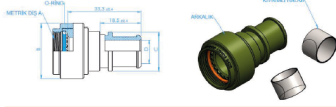

Arkalık Ölçü Tablosu (mm)

Gövde Boyut	A Motor Çiğ	ØB ±0,30	ØC ±0,30	ØD ±0,30
9-A	M12 X 1 - B4	16,00	12,70	8,00
9-B	M12 X 1 - B4	22,00	14,00	8,00
9-C	M12 X 1 - B4	25,00	16,00	11,30
9-D	M12 X 1 - B4	29,00	21,00	14,00
11-E	M12 X 1 - B4	32,00	24,00	16,00
11-F	M12 X 1 - B4	36,00	26,70	16,00
21-G	M16 X 1 - B4	36,00	28,60	20,70
21-H	M16 X 1 - B4	41,00	32,30	24,00
21-J	M16 X 1 - B4	44,00	35,60	24,00

СОЕДИНИТЕЛИ > АКСЕССУАРЫ > ЗАДНИЙ КОЖУХ РАЗЪЁМА

939N882103

Артикул (SKU): 939N882103

Корпус разъёма (backshell)

Коммерческая информация

Код продажи продукта

939N882103

Единица Упаковки

1 шт.