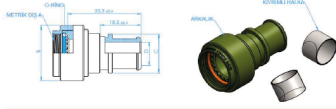

Arkalkık Ölçü Tablosu (mm)

Gövde Boyut	A Motor Çiğ	ØB ±0,30	ØC ±0,30	ØD ±0,30
9-A	M12 X 1 - B4	16,00	12,70	8,00
10-B	M12 X 1 - B4	22,00	14,00	8,00
10-C	M12 X 1 - B4	25,00	16,00	11,00
10-D	M12 X 1 - B4	25,00	21,00	14,00
11-E	M12 X 1 - B4	32,00	24,00	16,00
11-F	M12 X 1 - B4	36,00	26,00	16,00
21-G	M20 X 1 - B4	36,00	28,00	20,10
20-H	M20 X 1 - B4	41,00	32,00	24,00
20-Z	M20 X 1 - B4	44,00	35,00	24,00

Not: Çiğ farklı giriş açılar için farklıdır.

СОЕДИНИТЕЛИ > АКСЕССУАРЫ > ЗАДНИЙ КОЖУХ РАЗЪЁМА

M85049/8817N03

Артикул (SKU): 939N881703

Корпус разъёма (backshell)

Коммерческая информация

Код продажи продукта	939N881703
Единица Упаковки	1 шт.