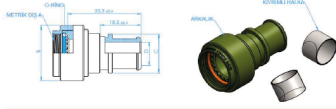

Arkalkık Ölçü Tablosu (mm)

Gövde Boyut	A Motor Çiğ	ØB ±0,30	ØC ±0,30	ØD ±0,30
9-A	M12 X 1 - B4	16,00	12,70	8,00
9-B	M12 X 1 - B4	22,00	14,00	8,00
9-C	M12 X 1 - B4	25,00	16,00	11,00
9-D	M12 X 1 - B4	29,00	21,00	14,00
11-E	M20 X 1 - B4	32,00	24,00	16,00
13-F	M20 X 1 - B4	36,00	26,00	18,00
21-G	M20 X 1 - B4	38,00	28,00	20,10
23-H	M20 X 1 - B4	41,00	32,00	24,00
25-J	M25 X 1 - B4	44,00	35,00	24,00

СОЕДИНИТЕЛИ > АКСЕССУАРЫ > ЗАДНИЙ КОЖУХ РАЗЪЁМА

M85049/88-11N03

Артикул (SKU): 939N881103

Корпус разъёма (backshell)

Коммерческая информация

Код продажи продукта

939N881103

Единица Упаковки

1 шт.