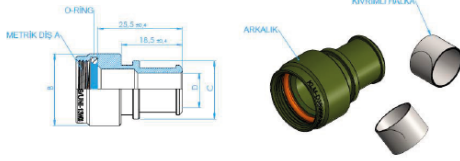

D38999-88D EMI DÜZ ARKALIK

СОЕДИНИТЕЛИ > АКСЕССУАРЫ > ЗАДНИЙ КОЖУХ РАЗЪЁМА

M85049/88D09N03

Артикул (SKU): 939UN09EMI

Корпус разъёма (backshell)

Arkalık Ölçü Tablosu (mm)

Gövde Boyut	A Metrik Diğ	ØB ±0.30	ØC ±0.30	ØD ±0.30
9-A	M12 X 1 - 6H	16.00	12.70	6.50
11-B	M16 X 1 - 6H	19.00	14.50	8.00
19-C	M18 X 1 - 6H	22.00	18.00	11.90
19-D	M22 X 1 - 6H	26.00	21.00	14.20
17-E	M25 X 1 - 6H	29.50	24.00	16.00
19-F	M28 X 1 - 6H	32.00	26.70	19.20
21-G	M31 X 1 - 6H	35.00	28.50	20.70
25-H	M34 X 1 - 6H	39.00	32.30	24.00
25-J	M27 X 1 - 6H	42.00	35.90	25.90

Коммерческая информация

Код продажи продукта

939UN09EMI

Единица Упаковки

1 шт.