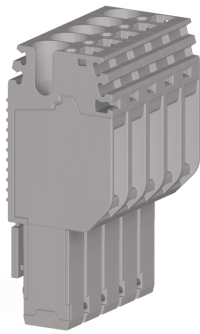

КЛЕММНЫЕ БЛОКИ > ПРУЖИННЫЕ КЛЕММНЫЕ БЛОКИ > ПРОХОДНЫЕ КЛЕММЫ

SG-PT 2,5/5 Серый

Артикул (SKU): 310249

2,5 мм² клемма Cage Clamp 1-полюсная 5-групповая женская розетка

Коммерческая информация

Код продажи продукта	310249
Единица Упаковки	50 шт.
Номер таможенного тарифа	853690950000
Вес за единицу, включая упаковку	0.004 kg.

Техническая информация

PRODUCT FEATURES	
Number of Connections	5
Color	Grey
Number of Levels	1
Insulation Material	PA
UL 94 Flammability Class	V0
Impulse Voltage Category	III
Insulation Material Group	I
Pollution Degree	3
Connection According to Standard	IEC 61984/IEC 60947-7-1
Fire Protection In Railway Vehicles Din En 45545 2 R22 R23 R24 R26	HL 1 - HL 2 - HL 3
Continuous Operating Temperature max.	130 °C
Continuous Operating Temperature min.	-60 °C

ELECTRICAL FEATURES

Nominal Impulse Voltage	6 Kv
Nominal Current	24 A
Nominal Voltage	500 V
Maximum Load Current	24 A

CONNECTION DATA

Connection Type	Spring Connection
Single-core min. conductor cross-section	0,08 mm²
Single-core max. conductor cross-section	4 mm²
Conductor Cross Section Awgkcmil Min	28 AWG
Conductor Cross Section Awgkcmil Max	12 AWG
Multi-core min. conductor cross-section	0,14 mm²
Multi-core max. conductor cross-section	2,5 mm²
Multi-core min. conductor cross-section with ferrule	0,14 mm²
Multi-core max. conductor cross-section with ferrule	2,5 mm²
Min. Stripping Length	8 mm
Max. Stripping Length	10 mm
Internal cylindrical indicator	A3
2 Conductors Of The Same Cross Section Multi Core Twin Ferrule With Plastic Sleeve	0,5 mm²

DIMENSIONS

Width	26 mm
Length	17,50 mm
Height	41,90 mm