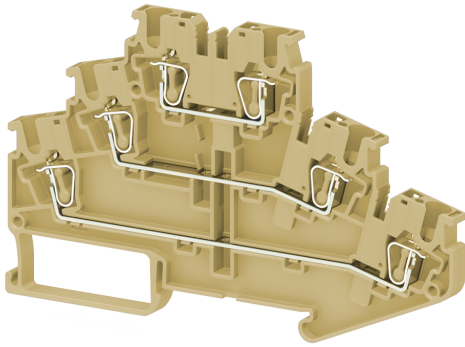

КЛЕММНЫЕ БЛОКИ > ПРУЖИННЫЕ КЛЕММНЫЕ БЛОКИ > МНОГОУРОВНЕВЫЕ КЛЕММЫ

SRD 2,5_3F Бежевый

Артикул (SKU): 311540

Клеммная колодка Cage Clamp 2,5 мм², 3-уровневая, 6-полюсная

Коммерческая информация

Код продажи продукта	311540
Единица Упаковки	50 шт.
Номер таможенного тарифа	853690950000
Вес за единицу, включая упаковку	0.01924 kg.

Техническая информация

PRODUCT FEATURES	
Number of Connections	6
Color	Beige
Number of Levels	3
Insulation Material	PA
UL 94 Flammability Class	V0
Impulse Voltage Category	III
Insulation Material Group	I
Pollution Degree	3
Connection According to Standard	IEC 60947-7-1
Fire Protection In Railway Vehicles Din En 45545 2 R22 R23 R24 R26	HL 1 - HL 2 - HL 3
Continuous Operating Temperature max.	130 °C
Continuous Operating Temperature min.	-60 °C

ELECTRICAL FEATURES

Nominal Impulse Voltage	6 Kv
Nominal Voltage	500 V
Maximum Load Current	32 A
Nominal Current In Fuse	24 A

CONNECTION DATA

Connection Type	Spring Connection
Single-core min. conductor cross-section	0,08 mm²
Single-core max. conductor cross-section	4 mm²
Conductor Cross Section Awgkcmil Min	28 AWG
Conductor Cross Section Awgkcmil Max	12 AWG
Multi-core min. conductor cross-section	0,14 mm²
Multi-core max. conductor cross-section	2,5 mm²
Multi-core min. conductor cross-section with ferrule	0,14 mm²
Multi-core max. conductor cross-section with ferrule	2,5 mm²
2 Conductors Of The Same Cross Section Multi Core Twin Ferrule With Plastic Sleeve Min	0,5 mm²
Min. Stripping Length	8 mm
Max. Stripping Length	10 mm
Internal cylindrical indicator	A3

DIMENSIONS

Width	5,2 mm
Length	100,50 mm
Height Mr 35X75	63,40 mm
Height MR 35x15	70,90 mm