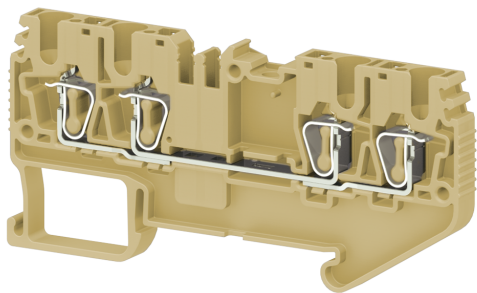

КЛЕММНЫЕ БЛОКИ > ПРУЖИННЫЕ КЛЕММНЫЕ БЛОКИ > МНОГОПРОВОДНЫЕ КЛЕММНЫЕ БЛОКИ

SRD 2,5C Бежевый

Артикул (SKU): 311110

4 мм² клемма Cage Clamp 4-полюсная

Коммерческая информация

Код продажи продукта	311110
Единица Упаковки	50 шт.
Номер таможенного тарифа	853690950000
Вес за единицу, включая упаковку	0.010484 kg.

Техническая информация

PRODUCT FEATURES	
Number of Connections	4
Color	Beige
Number of Levels	1
Insulation Material	PA
UL 94 Flammability Class	V0
Impulse Voltage Category	III
Insulation Material Group	I
Pollution Degree	3
Connection According to Standard	IEC 60947-7-1
Fire Protection In Railway Vehicles Din En 45545 2 R22 R23 R24 R26	HL 1 - HL 2 - HL 3
Continuous Operating Temperature max.	130 °C
Continuous Operating Temperature min.	-60 °C

ELECTRICAL FEATURES

Nominal Impulse Voltage	8 Kv
Nominal Voltage	800 V
Maximum Load Current	32 A
Nominal Current In Fuse	24 A

CONNECTION DATA

Connection Type	Spring Connection
Single-core min. conductor cross-section	0,08 mm²
Single-core max. conductor cross-section	4 mm²
Conductor Cross Section Awgkcmil Min	28 AWG
Conductor Cross Section Awgkcmil Max	12 AWG
Multi-core min. conductor cross-section	0,14 mm²
Multi-core max. conductor cross-section	2,5 mm²
Multi-core min. conductor cross-section with ferrule	0,14 mm²
Multi-core max. conductor cross-section with ferrule	2,5 mm²
2 Conductors Of The Same Cross Section Multi Core Twin Ferrule With Plastic Sleeve Min	0,5 mm²
Min. Stripping Length	8 mm
Max. Stripping Length	10 mm
Internal cylindrical indicator	A3

DIMENSIONS

Width	5,2 mm
Length	78,10 mm
Height Mr 35X75	37,30 mm
Height MR 35x15	44,80 mm