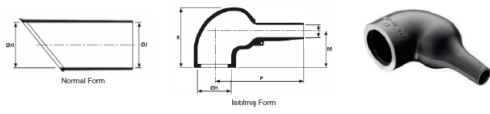

90° Makaron

СОЕДИНИТЕЛИ > АКСЕССУАРЫ > КАБЕЛЬНЫЕ ТРУБКИ

Прямая трубка 90°

Артикул (SKU): 939RSB2Y

90° Makaron (mm)								
Klemsan Kod	Raychem Kod	Hellermann Kod	H Min	H Max	J Max	P	R	M
939RSB1Y	222K121	1152-4	24.00	10.50	6.00	25.00	25.00	19.00
939RSB2Y	222K132	1154-4	30.00	14.20	6.00	32.00	27.00	19.00
939RSB3Y	222K142	1155-4	31.00	18.00	7.10	39.00	31.00	21.00
939RSB4Y	222K152	1156-4	36.00	22.50	8.50	46.00	38.00	26.00
939RSB5Y	222K163	1157-4	43.00	28.20	10.00	55.00	45.00	30.00
939RSB6Y	222K174	1158-4	60.00	35.10	16.00	80.00	64.00	35.00
939RSB7Y	222K185	1159-4	66.00	45.00	17.00	108.00	68.00	42.00