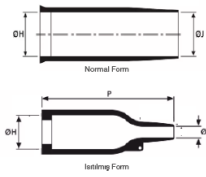

ISI İLE DARALAN MAKARONLAR

СОЕДИНИТЕЛИ > АКСЕССУАРЫ > КАБЕЛЬНЫЕ ТРУБКИ

Düz Makaron

Прямая трубка

Артикул (SKU): 939BSB4

202 K153

Düz Makaron (mm)						
Klemsan Kod	Raychem Kod	Hellermann Kod	H Min	H Max	J Max	P
939BSB1	202K121	152-42	24.00	10.50	6.00	38.00
939BSB2	202K132	154-42	30.00	14.20	6.00	55.00
939BSB3	202K142	156-42	31.00	18.00	7.10	67.00
939BSB4	202K153	156-42	36.00	22.50	8.50	80.00
939BSB5	202K163	157-43	43.00	28.20	10.00	99.00
939BSB6	202K174	158-43	60.00	35.10	16.00	130.00
939BSB7	202K185	159-43	66.00	45.00	17.00	170.00

Коммерческая информация

Код продажи продукта	939BSB4
Единица Упаковки	1 шт.