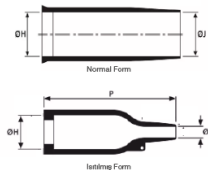

ISI İLE DARALAN MAKARONLAR

Düz Makaron

СОЕДИНИТЕЛИ > АКСЕССУАРЫ > КАБЕЛЬНЫЕ ТРУБКИ

Прямая трубка

Артикул (SKU): 939BSB2

202 K132

Düz Makaron (mm)						
Klemsan Kod	Raychem Kod	Hellermann Kod	H Min	H Max	J Max	P
939BSB1	202K121	152-42	24.00	10.50	6.00	38.00
939BSB2	202K132	154-42	30.00	14.20	6.00	55.00
939BSB3	202K142	156-42	31.00	18.00	7.10	67.00
939BSB4	202K153	156-42	36.00	22.50	8.50	80.00
939BSB5	202K163	157-43	43.00	28.20	10.00	99.00
939BSB6	202K174	158-43	60.00	35.10	16.00	130.00
939BSB7	202K185	159-43	66.00	45.00	17.00	170.00

Коммерческая информация

Код продажи продукта	939BSB2
Единица Упаковки	1 шт.