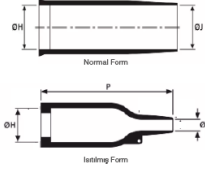

ISI İLE DARALAN MAKARONLAR

Düz Makaron

CONNECTORS > ACCESSORIES > CABLE TUBES

Straight Tube

Stock Keeping Unit (SKU): 939BSB3

202 K142

Düz Makaron (mm)						
Klemsan Kod	Raychem Kod	Hellermann Kod	H Min	H Max	J Max	P
939BSB1	202K121	152-42	24.00	10.50	6.00	38.00
939BSB2	202K132	154-42	30.00	14.20	6.00	55.00
939BSB3	202K142	156-42	31.00	18.00	7.10	67.00
939BSB4	202K153	156-42	36.00	22.50	8.50	80.00
939BSB5	202K163	157-43	43.00	28.20	10.00	99.00
939BSB6	202K174	158-43	60.00	35.10	16.00	130.00
939BSB7	202K185	159-43	66.00	45.00	17.00	170.00

Commercial Information

Product Sales Code	939BSB3
Package Unit	1 pcs.