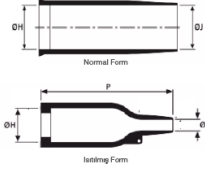

ISI İLE DARALAN MAKARONLAR

Düz Makaron

CONNECTORS > ACCESSORIES > CABLE TUBES

Straight Tube

Stock Keeping Unit (SKU): 939BSB2

202 K132

| Düz Makaron (mm) | | | | | | |
|------------------|-------------|----------------|-------|-------|-------|--------|
| Klemsan Kod | Raychem Kod | Hellermann Kod | H Min | H Max | J Max | P |
| 939BSB1 | 202K121 | 152-42 | 24.00 | 10.50 | 6.00 | 38.00 |
| 939BSB2 | 202K132 | 154-42 | 30.00 | 14.20 | 6.00 | 55.00 |
| 939BSB3 | 202K142 | 156-42 | 31.00 | 18.00 | 7.10 | 67.00 |
| 939BSB4 | 202K153 | 156-42 | 36.00 | 22.50 | 8.50 | 80.00 |
| 939BSB5 | 202K163 | 157-43 | 43.00 | 28.20 | 10.00 | 99.00 |
| 939BSB6 | 202K174 | 158-43 | 60.00 | 35.10 | 16.00 | 130.00 |
| 939BSB7 | 202K185 | 159-43 | 66.00 | 45.00 | 17.00 | 170.00 |