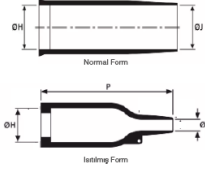

ISI İLE DARALAN MAKARONLAR

Düz Makaron

CONNECTORS > ACCESSORIES > CABLE TUBES

Düz Makaron

Stock Keeping Unit (SKU): 939BSB5

202 K163

Düz Makaron (mm)						
Klemsan Kod	Raychem Kod	Hellermann Kod	H Min	H Max	J Max	P
939BSB1	202K121	152-42	24.00	10.50	6.00	38.00
939BSB2	202K132	154-42	30.00	14.20	6.00	55.00
939BSB3	202K142	156-42	31.00	18.00	7.10	67.00
939BSB4	202K153	156-42	36.00	22.50	8.50	80.00
939BSB5	202K163	157-43	43.00	28.20	10.00	99.00
939BSB6	202K174	158-43	60.00	35.10	16.00	130.00
939BSB7	202K185	159-43	66.00	45.00	17.00	170.00

Commercial Information

Product Sales Code	939BSB5
Package Unit	1 pcs.