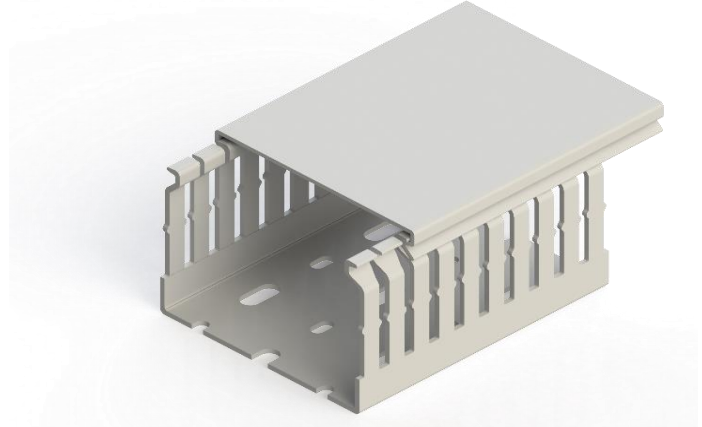

Klemsan®

KHF 8060

Sipariş		
RAL 7035 - Açık Gri	İnce Slot (4-6)	540 150

Boyut	
Uzunluk	2.000,00 mm
Genişlik	80,00 mm
Kapaksız Yükseklik	57,10 mm
Kapaklı Yükseklik	60,00 mm

Teknik Veriler				
Malzeme	PC-ABS		Ambalaj Adedi	14 pcs. x 2 mt.
Yanmazlık	UL 94 V0		Kablo Dolum Oranı	60%
Maks. Çalışma Sıcaklığı	-25°C / +90°C		Dolum Miktarı (14 AWG)	195