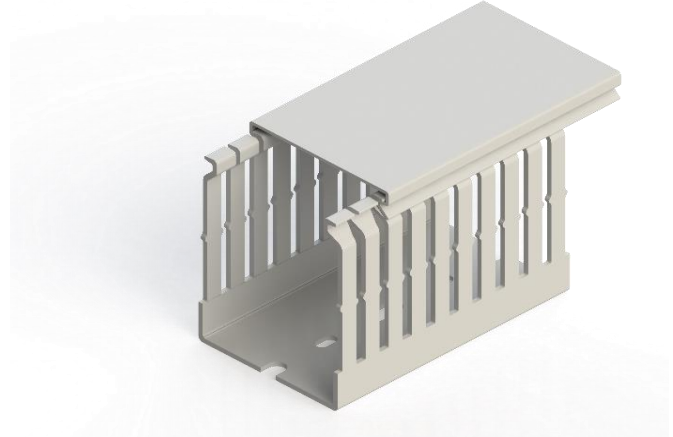

Klemsan®

KHF 6080

Sipariş		
RAL 7035 - Açık Gri	İnce Slot (4-6)	540 120

Boyut	
Uzunluk	2.000,00 mm
Genişlik	60,00 mm
Kapaksız Yükseklik	77,10 mm
Kapaklı Yükseklik	80,00 mm

Teknik Veriler				
Malzeme	PC-ABS		Ambalaj Adedi	12 pcs. x 2 mt.
Yanmazlık	UL 94 V0		Kablo Dolum Oranı	60%
Maks. Çalışma Sıcaklığı	-25°C / +90°C		Dolum Miktarı (14 AWG)	193