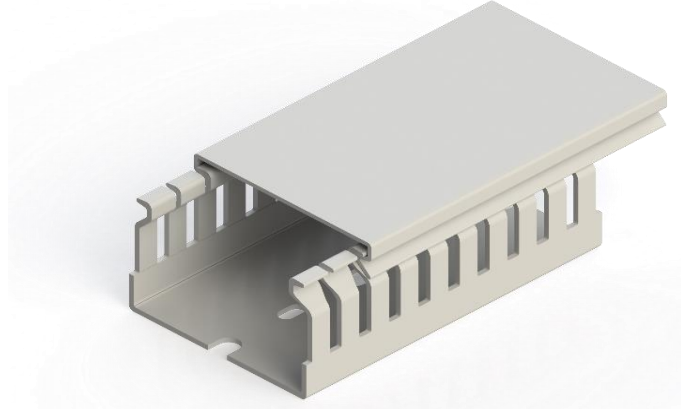

Klemsan®

KHF 6040

Sipariş		
RAL 7035 - Açık Gri	İnce Slot (4-6)	540 100

Boyut	
Uzunluk	2.000,00 mm
Genişlik	60,00 mm
Kapaksız Yükseklik	37,00 mm
Kapaklı Yükseklik	40,00 mm

Teknik Veriler				
Malzeme	PC-ABS		Ambalaj Adedi	18 pcs. x 2 mt.
Yanmazlık	UL 94 V0		Kablo Dolum Oranı	60%
Maks. Çalışma Sıcaklığı	-25°C / +90°C		Dolum Miktarı (14 AWG)	92