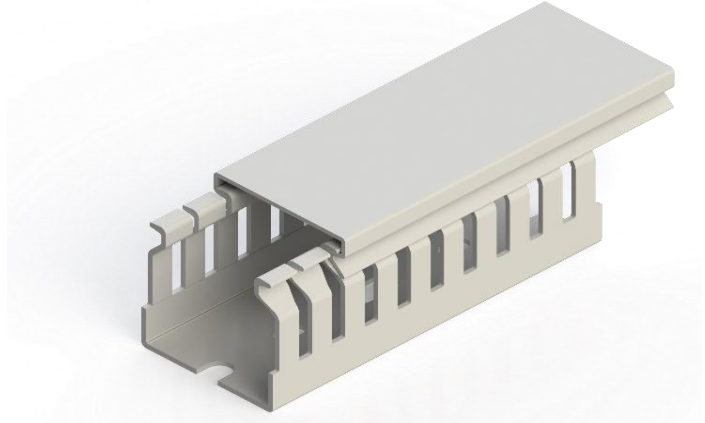

Klemsan®

KHF 4040

Sipariş		
RAL 7035 - Açık Gri	İnce Slot (4-6)	540 060

Boyut	
Uzunluk	2.000,00 mm
Genişlik	40,00 mm
Kapaksız Yükseklik	36,80 mm
Kapaklı Yükseklik	40,00 mm

Teknik Veriler				
Malzeme	PC-ABS		Ambalaj Adedi	26 pcs. x 2 mt.
Yanmazlık	UL 94 V0		Kablo Dolum Oranı	60%
Maks. Çalışma Sıcaklığı	-25°C / +90°C		Dolum Miktarı (14 AWG)	58