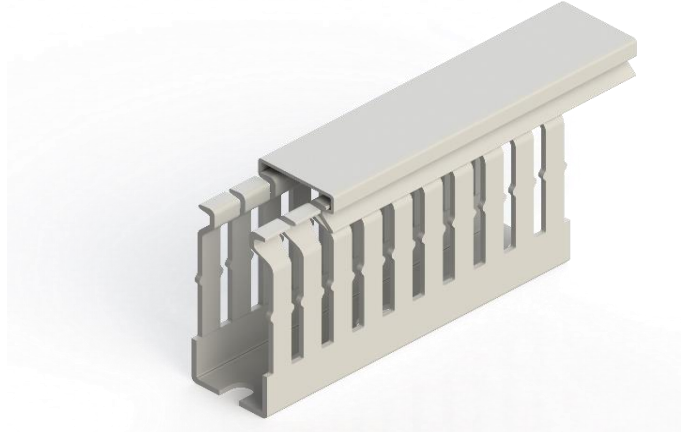

Klemsan®

KHF 2560

Sipariş		
RAL 7035 - Açık Gri	İnce Slot (4-6)	540 030

Boyut	
Uzunluk	2.000,00 mm
Genişlik	25,00 mm
Kapaksız Yükseklik	56,80 mm
Kapaklı Yükseklik	60,00 mm

Teknik Veriler				
Malzeme	PC-ABS		Ambalaj Adedi	30 pcs. x 2 mt.
Yanmazlık	UL 94 V0		Kablo Dolum Oranı	60%
Maks. Çalışma Sıcaklığı	-25°C / +90°C		Dolum Miktarı (14 AWG)	53