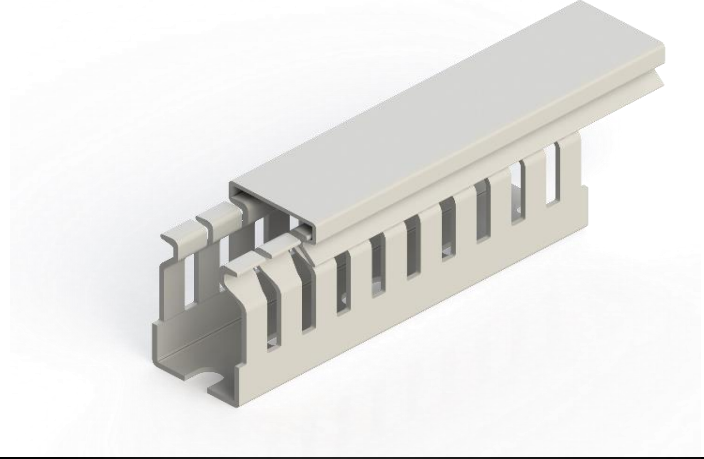

Klemsan®

KHF 2540

Sipariş		
RAL 7035 - Açık Gri	İnce Slot (4-6)	540 020

Boyut	
Uzunluk	2.000,00 mm
Genişlik	25,00 mm
Kapaksız Yükseklik	36,80 mm
Kapaklı Yükseklik	40,00 mm

Teknik Veriler				
Malzeme	PC-ABS		Ambalaj Adedi	50 pcs. x 2 mt.
Yanmazlık	UL 94 V0		Kablo Dolum Oranı	60%
Maks. Çalışma Sıcaklığı	-25°C / +90°C		Dolum Miktarı (14 AWG)	33