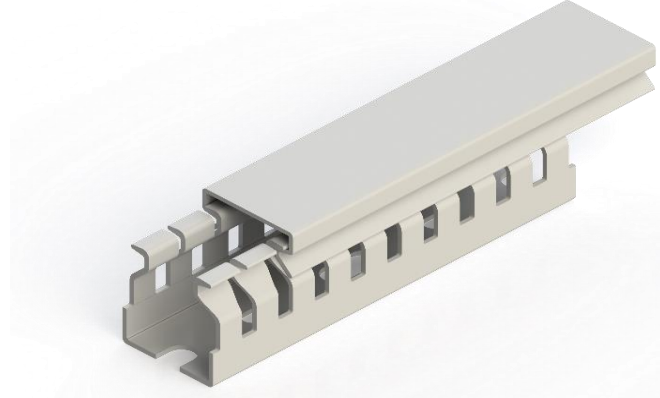

Klemsan®

KHF 2530

Sipariş		
RAL 7035 - Açık Gri	İnce Slot (4-6)	540 010

Boyut	
Uzunluk	2.000,00 mm
Genişlik	25,00 mm
Kapaklı Yükseklik	26,60 mm
Kapaksız Yükseklik	30,00 mm

Teknik Veriler				
Malzeme	PC-ABS		Ambalaj Adedi	50 pcs. x 2 mt.
Yanmazlık	UL 94 V0		Kablo Dolum Oranı	60%
Maks. Çalışma Sıcaklığı	-25°C / +90°C		Dolum Miktarı (14 AWG)	23