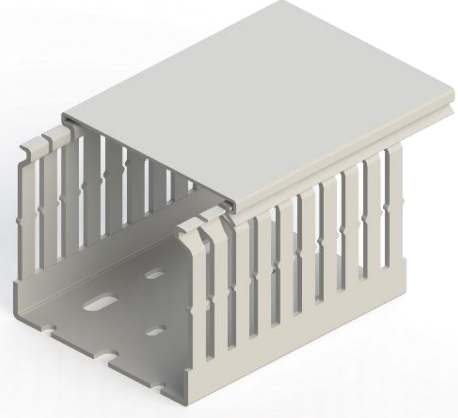

Klemsan®

KHF 8080

Sipariş		
RAL 7035 - Açık Gri	İnce Slot (4-6)	540 160

Boyut	
Uzunluk	2.000,00 mm
Genişlik	80,00 mm
Kapaksız Yükseklik	77,10 mm
Kapaklı Yükseklik	80,00 mm

Teknik Veriler				
Malzeme	PC-ABS		Ambalaj Adedi	10 pcs. x 2 mt.
Yanmazlık	UL 94 V0		Kablo Dolum Oranı	60%
Maks. Çalışma Sıcaklığı	-25°C / +90°C		Dolum Miktarı (14 AWG)	263