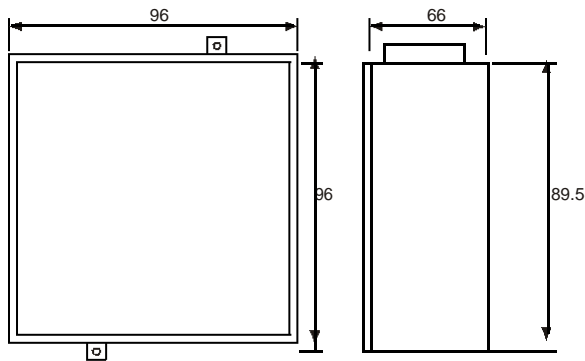

front view / vista frontal	type / tipo	inputs / entradas	input signal / señal de entrada	neutral connection / conexión neutral	order no / Nº de orden
	LSK-4	4	24V AC/DC	common / común	583 041
	LSK-4	4	48V AC/DC	common / común	583 042
	LSK-4	4	110V AC/DC	common / común	583 043
	LSK-4	4	220V AC/DC	common / común	583 045
	LSK-6	6	24V AC/DC	common / común	583 061
	LSK-6	6	48V AC/DC	common / común	583 062
	LSK-6	6	110V AC/DC	common / común	583 063
	LSK-6	6	220V AC/DC	common / común	583 065
	LSK-9	9	24V AC/DC	common / común	583 091
	LSK-9	9	48V AC/DC	common / común	583 092
	LSK-9	9	110V AC/DC	common / común	583 093
	LSK-9	9	220V AC/DC	common / común	583 095

Transparent paper dimensions / Dimensiones del papel transparente:

It is possible to insert a special printout inside front panel membrane. Refer to www.klemsan.com.tr/support/LSK

Es posible insertar una impresión especial dentro de la membrana del panel frontal. Información en www.klemsan.com.tr/support/LSK

Dimensions / Dimensiones:

Connections / Conexiones: