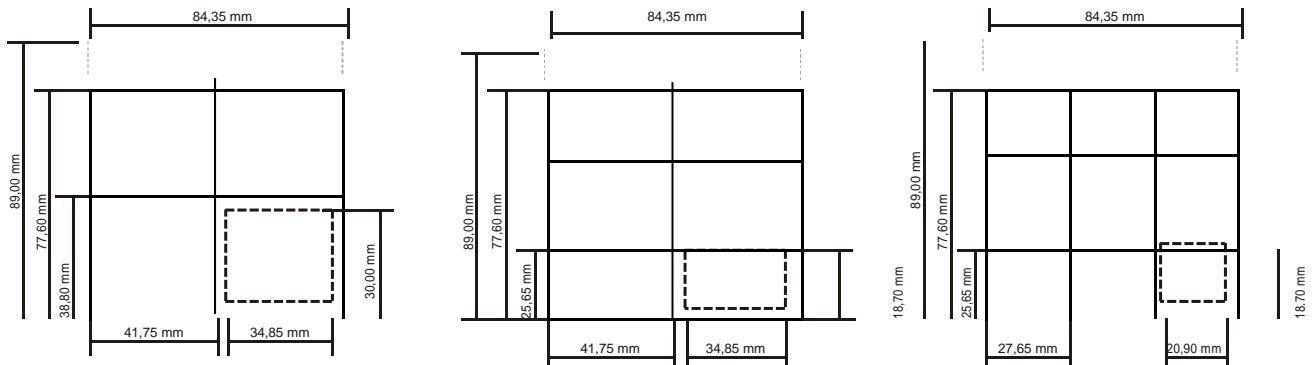

front view / vista frontal	type / tipo	inputs / entradas	input signal / señal de entrada	neutral connection / conexión neutral	order no / Nº de orden
	LSK-4	4	24V AC/DC	common / común	583 041
	LSK-4	4	48V AC/DC	common / común	583 042
	LSK-4	4	110V AC/DC	common / común	583 043
	LSK-4	4	220V AC/DC	common / común	583 045
	LSK-6	6	24V AC/DC	common / común	583 061
	LSK-6	6	48V AC/DC	common / común	583 062
	LSK-6	6	110V AC/DC	common / común	583 063
	LSK-6	6	220V AC/DC	common / común	583 065
	LSK-9	9	24V AC/DC	common / común	583 091
	LSK-9	9	48V AC/DC	common / común	583 092
	LSK-9	9	110V AC/DC	common / común	583 093
	LSK-9	9	220V AC/DC	common / común	583 095

Transparent paper dimensions / Dimensiones del papel transparente:

It is possible to insert a special printout inside front panel membrane. Refer to www.klemsan.com.tr/support/LSK

Es posible insertar una impresión especial dentro de la membrana del panel frontal. Información en www.klemsan.com.tr/support/LSK

Dimensions / Dimensiones:

Connections / Conexiones: